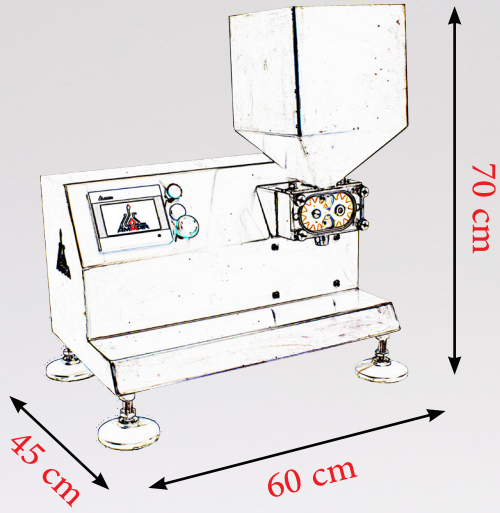

SD28

آلة تعبئة الكريمة

SD28 صممت لتعبئة المواد نصف الجامدة ذات الكثافة المتوسطة والعالية مثل (العسل، الكريمة، الشوكولا والمرببات... الخ).
عملية التعبئة دقيقة جداً. حجم التعبئة يتم اختياره من خلال شاشة لمسية. الآلة بسيطة وسهلة الاستخدام لأي شخص.

المواصفات التقنية

30 كغ	الوزن	
220 فولت (50-60 هرتز)	التغذية الكهربائية	
0.5 كيلو واط	الاستهلاك	